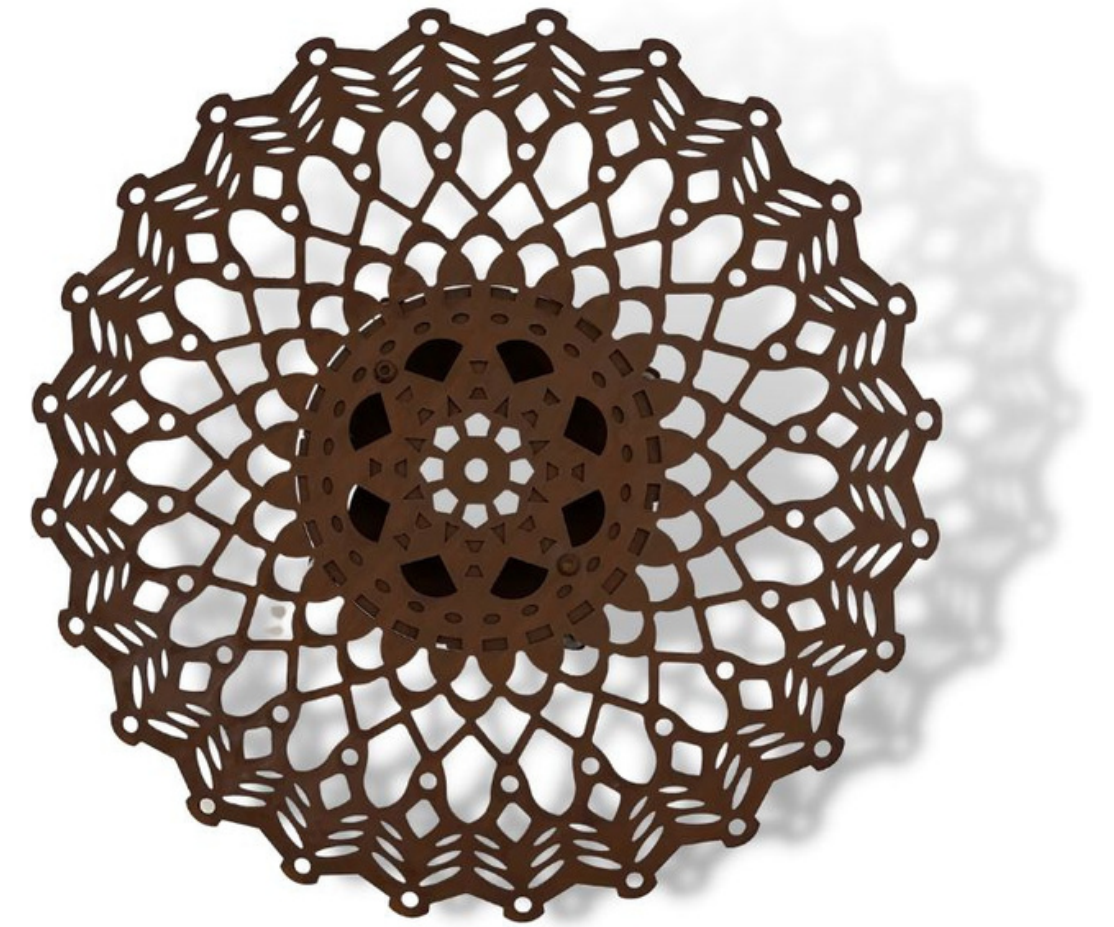

Centrino
STYLE

LAMPADA DA PARETE CENTRINO DONNA ROSA

Lampada da parete in acciaio corten dotata di filo per allaccio alla presa corrente 220V.

Dettaglio Prodotto:

Diametro : Ø 430 mm,

Peso : 2 Kg.

Materiale: Acciaio Corten

Spessore Lamiera : 2 mm Centrino – Base 3 mm

Illuminazione: Strip led a luce neutra da 4000k,

Alimentazione : 220V

Prodotto conforme CE

design EUIPO registrato nr 008857106