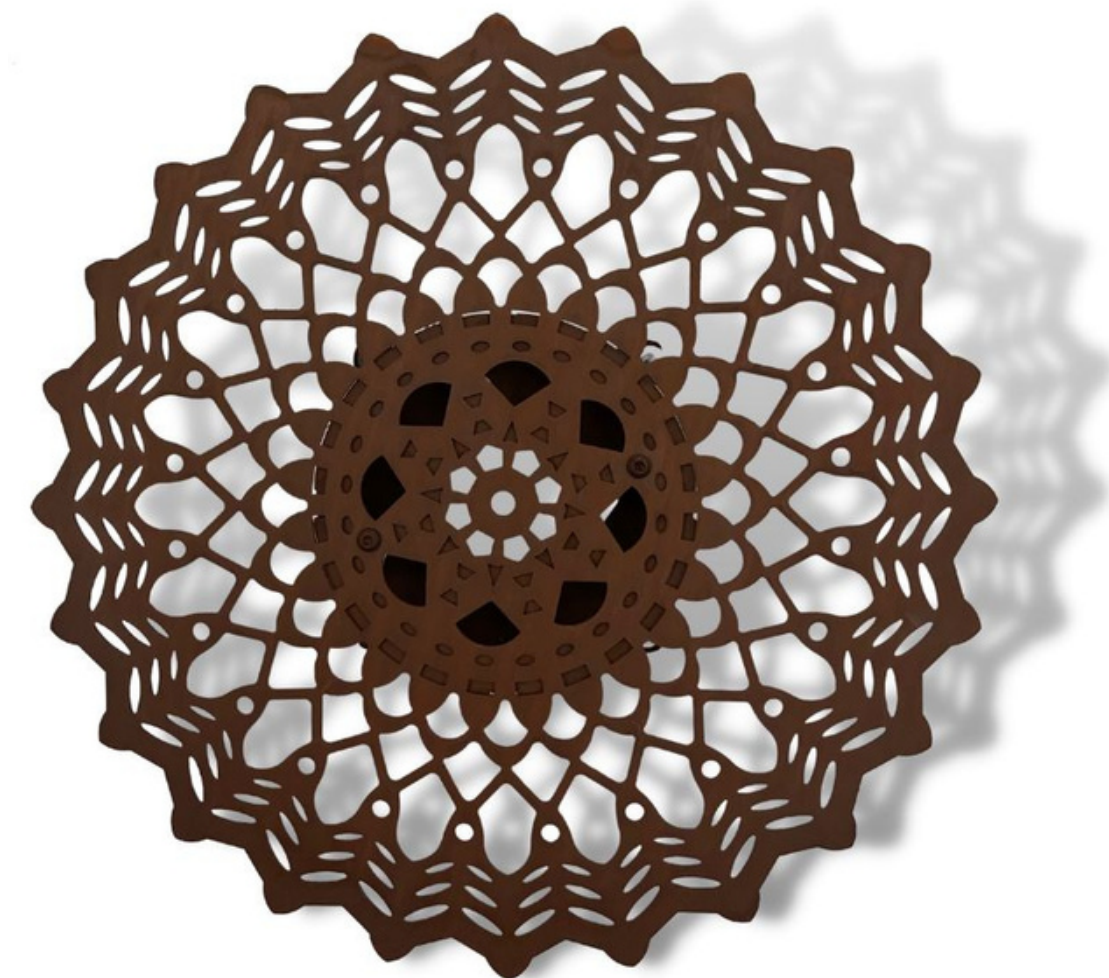

Centrino
STYLE

LAMPADA DA PARETE CENTRINO DONNA VELIA

Lampada da parete in acciaio corten dotata di filo per allaccio alla presa corrente 220V.

Dettaglio Prodotto:

Diametro : Ø 430 mm,

Peso : 2 Kg.

Materiale: Acciaio Corten

Spessore Lamiera : 2 mm Centrino – Base 3 mm

Illuminazione: Strip led a luce neutra da 4000k,

Alimentazione : 220V

Prodotto conforme CE

design EUIPO registrato nr 008857106